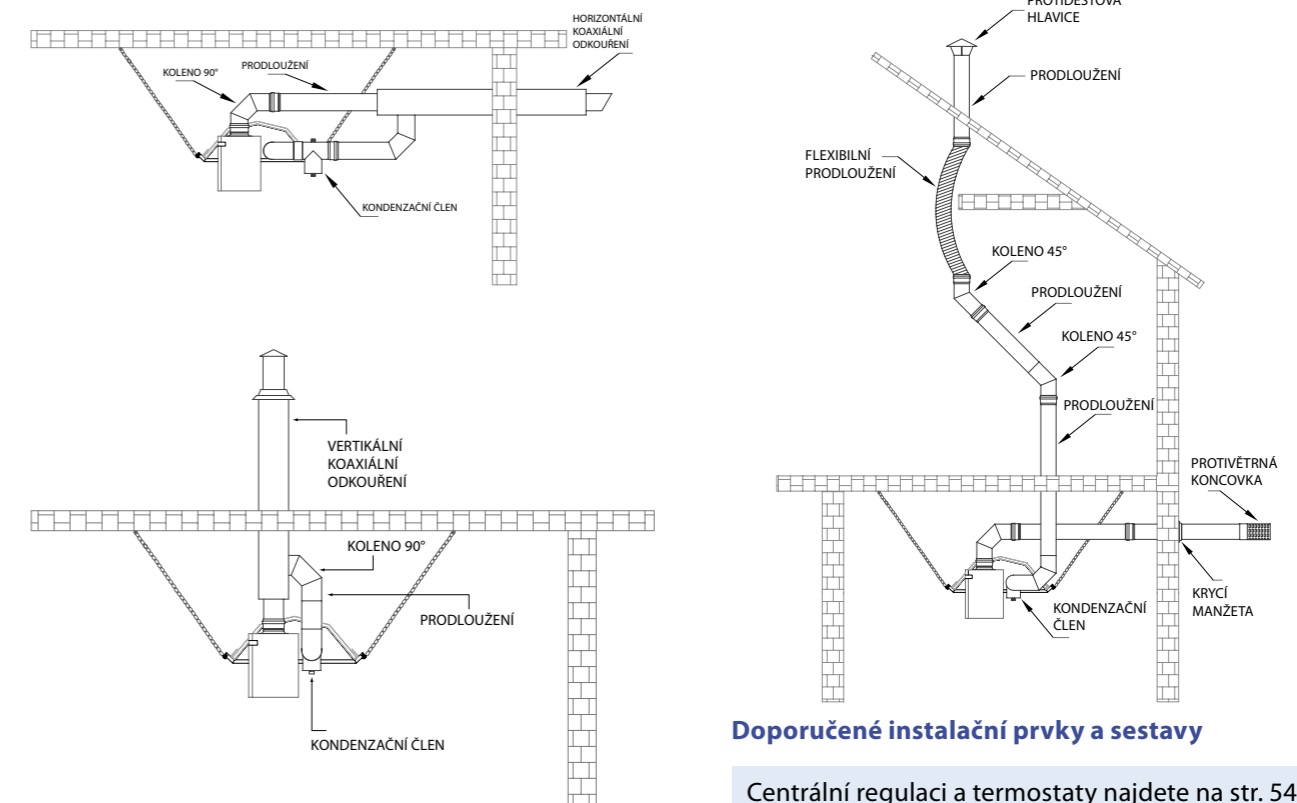

Infrazářiče INFRAMAX PENTA ECO typ U rozměry a příklady instalace

Doporučené instalační prvky a sestavy

Centrální regulaci a termostaty najdete na str. 54-57
Prvky odkouření najdete na str. 62