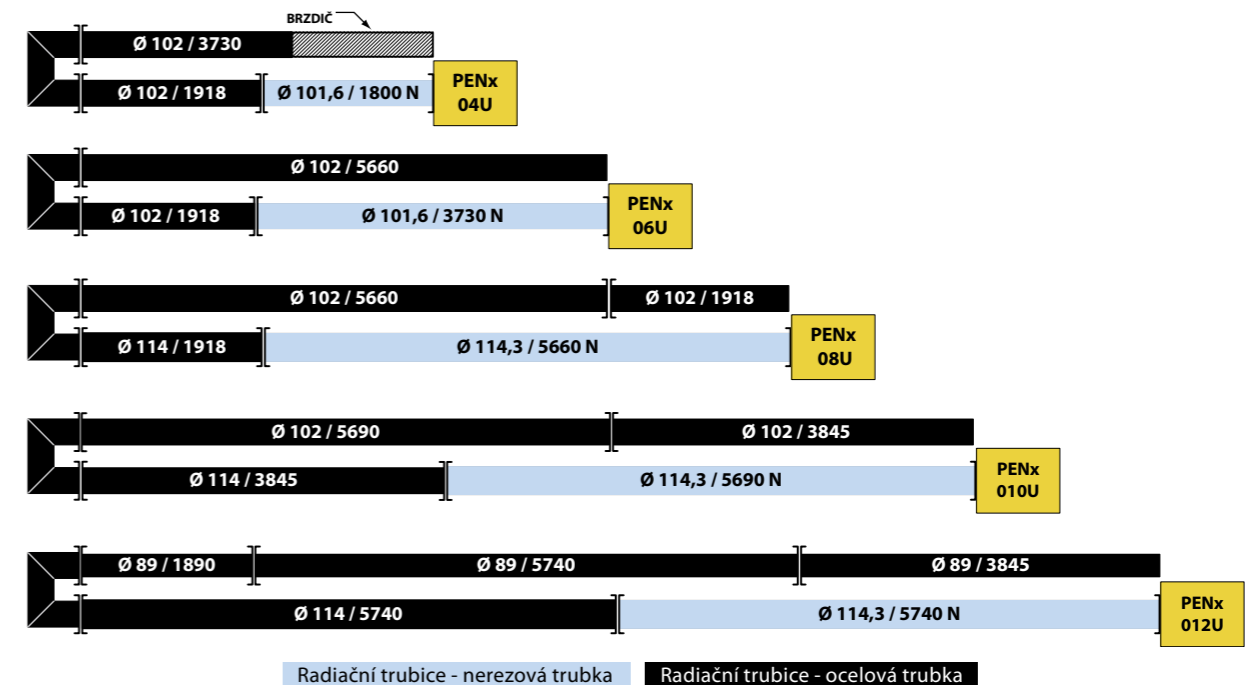

Infrazářiče INFRAMAX PENTA ECO typ U rozměry a příklady instalace

Doporučené instalační prvky a sestavy

Centrální regulaci a termostaty najdete na str. 54-57
Prvky odkouření najdete na str. 62