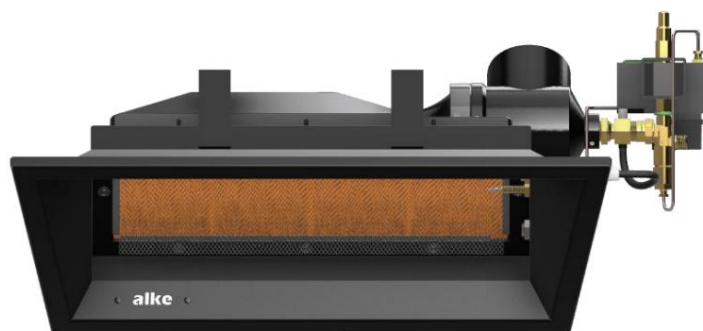

Séria Alke AL-8

AL-8 je luxusný segmentový model terasy od Alke, vybavený 4 keramickými kameňmi, plne smaltovaným horákom s matným čiernym práškovým asymetrickým reflektorom. AL-8 pokrýva až 25 m²

AL-8-Ei-AS