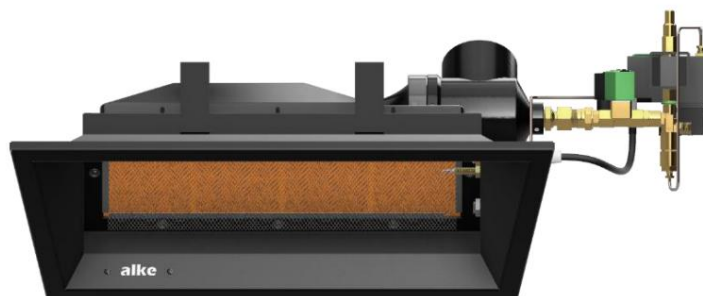

AL-8-SEi-AS