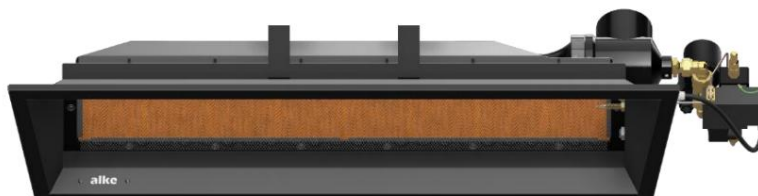

AL-12-SEi-AS