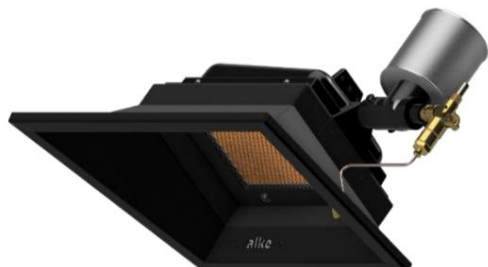

Ohrievače Alke Terrace

AL-4-F-AS

AL-6-F-SEI-AS

AL-7-SEI-AS

AL-8-SEI-AS

AL-10-SEI-AS

AL-12-SEI-AS

Čierna labuť

Séria Alke AL-4

AL-4 má najmenšiu kapacitu v luxusnom segmente terasových ohrievačov od Alke. Ohrievač je vybavený 2 keramickými kameňmi, plne smaltovaným liatinovým horákom s matným čiernym práškovým asymetrickým reflektorom.

Ochranný list AL-4 / AL-6

Závesný držiak AL-4 & AL-6

Séria Alke AL-6

AL-6 je luxusný segmentový model terasy od Alke, vybavený 3 keramickými kameňmi, plne smaltovaným liatinovým horákom s matným čiernym práškovým asymetrickým reflektorom. AL-6 pokrýva až 15 m²