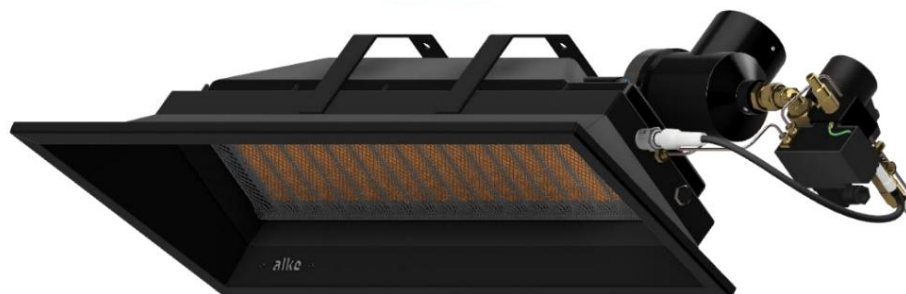

AL-10-SEi-AS

Nová séria AL-10 je dostupná v 2 rôznych modeloch

- AL-10-Ei-AS
  - o Zap./Vyp
  - o Elektronické zapáľovanie
- AL-10-SEi-AS
  - o Vysoká/Nízka/Vyp
  - o Elektronické zapáľovanie

Model	Plynové tlakové zapáľovanie	kW min	kW max
AL-10-Ei-AS G20 20 mbar	Elektronický 230V	X	9,40
AL-10-SEi-AS G20 20 mbar	Elektronický 230V	7,20	9,40
AL-10-Ei-AS G31 50 mbar	Elektronický 230V	X	9,10
AL-10-SEi-AS G31 50 mbar	Elektronický 230V	6,40	9,10