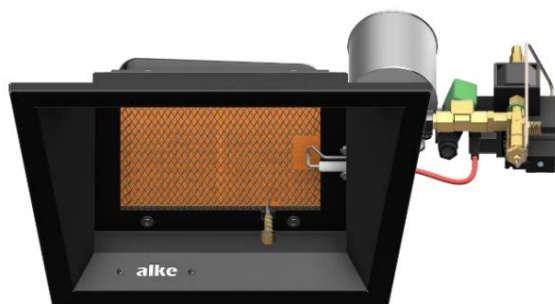

AL-4 pokrýva až 10 m²

AL-4-F-AS

AL-4-FS-AS

AL-4-F-Ei-AS

AL-4-F-SEi-AS

AL-4-F-SEi-AS

Nová séria AL-4 pozostáva zo 4 rôznych modelov

- AL-4-F-AS
 - o Zap./Vyp
 - o Manuálne zapalovanie
- AL-4-FS-AS
 - o Vysoká/Nízka/Vyp
 - o Manuálne zapalovanie
- AL-4-F-Ei-AS
 - o Zap./Vyp
 - o Elektronické zapalovanie
- AL-4-F-SEi-AS
 - o Vysoká/Nízka/Vyp
 - o Elektronické zapalovanie