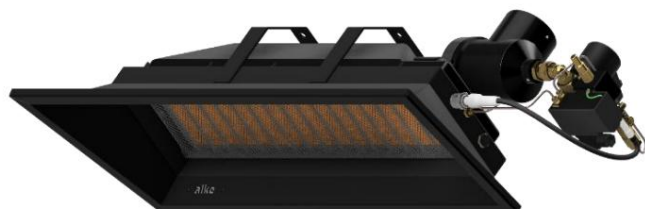

Ohrievače Alke Terrace

AL-4-F-AS

AL-6-F-SEI-AS

AL-7-SEI-AS

AL-8-SEI-AS

AL-10-SEI-AS

AL-12-SEI-AS

Čierna labuť

Séria Alke AL-4

AL-4 má najmenšiu kapacitu v luxusnom segmente terasových ohrievačov od Alke. Ohrievač je vybavený 2 keramickými kameňmi, plne smaltovaným liatinovým horákom s matným čiernym práškovým asymetrickým reflektorom.

AL-4 pokrýva až 10 m²

AL-4-F-AS

AL-4-FS-AS

AL-4-F-Ei-AS

AL-4-F-SEi-AS

AL-4-F-SEi-AS

Nová séria AL-4 pozostáva zo 4 rôznych modelov

- AL-4-F-AS
 - o Zap./Vyp
 - o Manuálne zapalovanie
- AL-4-FS-AS
 - o Vysoká/Nízka/Vyp
 - o Manuálne zapalovanie
- AL-4-F-Ei-AS
 - o Zap./Vyp
 - o Elektronické zapalovanie
- AL-4-F-SEi-AS
 - o Vysoká/Nízka/Vyp
 - o Elektronické zapalovanie