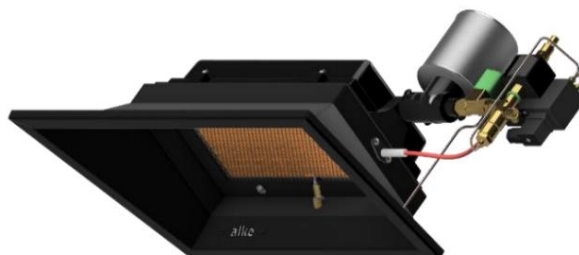

Ohrievače Alke Terrace

AL-4-F-AS

AL-6-F-SEI-AS

AL-7-SEI-AS

AL-8-SEI-AS

AL-10-SEI-AS

AL-12-SEI-AS

Čierna labuť

Séria Alke AL-4

AL-4 má najmenšiu kapacitu v luxusnom segmente terasových ohrievačov od Alke. Ohrievač je vybavený 2 keramickými kameňmi, plne smaltovaným liatinovým horákom s matným čiernym práškovým asymetrickým reflektorom.