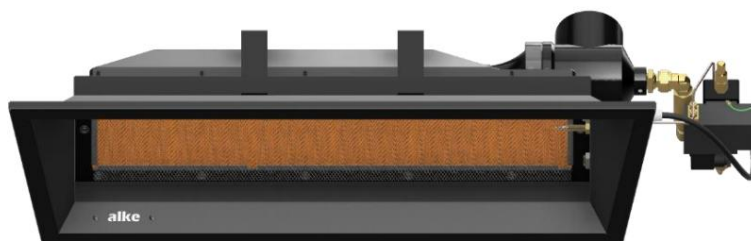

Ochranný list AL-8

Závesný držiak AL 7/8/10/12

Séria Alke AL-10

AL-10 je luxusný segmentový model terasy od Alke, vybavený 6 keramickými kameňmi, plne smaltovaným horákom s matným čiernym práškovým asymetrickým reflektorom. AL-10 pokrýva až 30 m²

AL-10-Ei-AS

AL-10-SEi-AS

AL-10-SEi-AS

Nová séria AL-10 je dostupná v 2 rôznych modeloch

- AL-10-Ei-AS
 - o Zap./Vyp
 - o Elektronické zapáľovanie
- AL-10-SEi-AS
 - o Vysoká/Nízka/Vyp
 - o Elektronické zapáľovanie