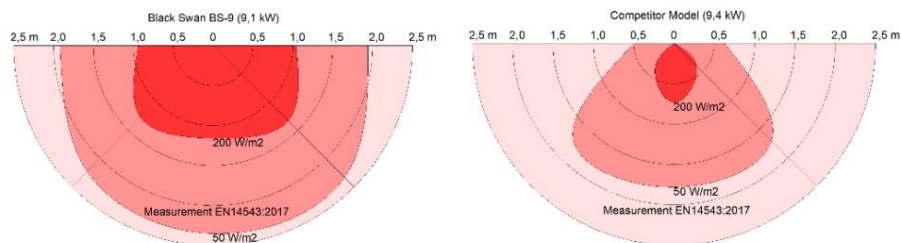

Alke Čierna labuť

Black Swan bol vyvinutý profesionálmi, ktorí chceli vytvoriť užívateľsky príjemný ohrievač s vysoko kvalitnými materiálmi a maximálnou účinnosťou.

Výsledkom bolo zariadenie, ktoré je 3-krát efektívnejšie ako konkurenčný model.

Čierna labuť má 3 samostatné horáky, ktoré je možné zapáliť nezávisle piezoelektrickým zapáľovaním.

Doba inštalácie je len 10 minút, pretože teleso ohrievača je vopred zmontované.

Pri navrhovaní karosérie sme mysleli na to, že plynová fľaša sa dá dokonale skryť za dvierkami*.

Kľúčové vlastnosti:

1. Jedinečný model žiarenia • Piezo zapáľovanie
   - Nastaviteľný tepelný výkon v 10 krokoch • Vysoko kvalitné materiály pre dlhú životnosť
   - 3 samostatné horáky
   - Vopred zmontované
   - Holandský vynález
2. Ochrana proti pádu na regulátore

*Dvierka sú voliteľné a nie sú štandardne dodávané.