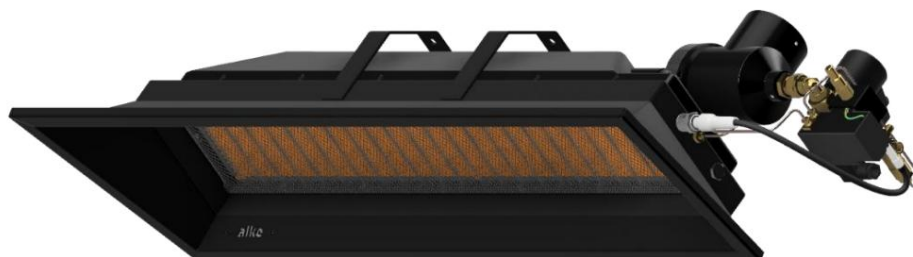

AL-12-SEi-AS

Nová séria AL-12 je dostupná v 2 rôznych modeloch

- AL-12-Ei-AS
  - o Zap./Vyp
  - o Elektronické zapáľovanie
- AL-12-SEi-AS
  - o Vysoká/Nízka/Vyp
  - o Elektronické zapáľovanie

Model	Plynové tlakové zapáľovanie	kW min	kW max
AL-12-Ei-AS G20 20 mbar Elektronický 230V		X	12,30
AL-12-SEi-AS G20 20 mbar Elektronický 230V		9,35	12,30
AL-12-Ei-AS G31 50 mbar Elektronický 230V		X	11,90
AL-12-SEi-AS G31 50 mbar Elektronický 230V		8,30	11,90