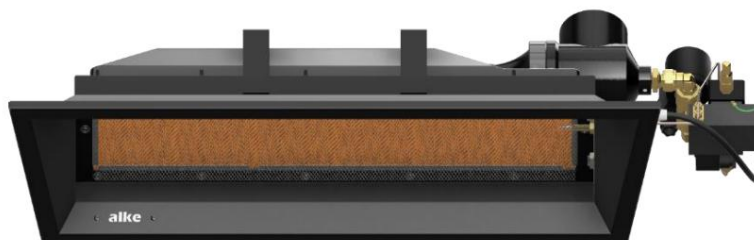

Ochranný list AL-8

Závesný držiak AL 7/8/10/12

Séria Alke AL-10

AL-10 je luxusný segmentový model terasy od Alke, vybavený 6 keramickými kameňmi, plne smaltovaným horákom s matným čiernym práškovým asymetrickým reflektorom. AL-10 pokrýva až 30 m²

AL-10-Ei-AS

AL-10-SEi-AS

AL-10-SEi-AS

Nová séria AL-10 je dostupná v 2 rôznych modeloch

- AL-10-Ei-AS
 - o Zap./Vyp
 - o Elektronické zapáľovanie
- AL-10-SEi-AS
 - o Vysoká/Nízka/Vyp
 - o Elektronické zapáľovanie